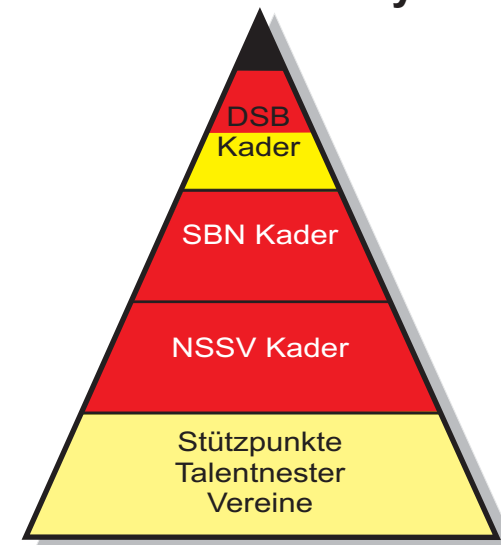

Kim Wetzelt
SV Langreder

NSSV - Kader:

Andreas Keune
SB Broistedt

Thomas Hoppe
SV Hastenbeck

Oliver Waßmann
SV Wathlingen

Philip Aranowski
SC Herrhausen

Vanessa Celino
SC Herrhausen

Andrea Speikamp
SB Broistedt

NSSV - Schüler - Kader:

Alicia Riekenberg
SV Gr. Häuslingen

Carina Wehage
PSV Hameln

Max Hiltawsky
SV Etelsen

Lea Reese
SV Ammensen

Lina Brückweh
SG Bissendorf

Mario Baier
SV Uetze

Darwin Stanitzok
SV Meitze

Mandy Baier
SV Uetze

Struktur

Das Kaderklassensystem:

DSB - Kader

Der Nationalkader !

SBN - Kader

Der Kader des Schützenbund Niedersachsen bestehend aus den Verbänden Northwest, Niedersachsen und Hamburg

NSSV - Kader