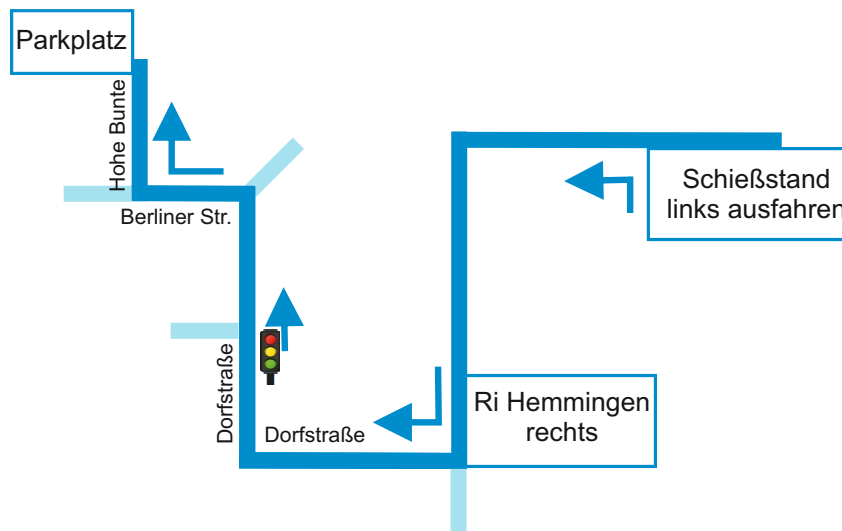

Bus-Shuttle Parkplatz Hemmingen

Parkplatz Sportclub Hemmingen Westerfeld

Hohe Bunte, 30966 Hemmingen

Von der Schießanlage fahren Sie zuerst nach links. Nach ca. 1 Kilometer fahren Sie nach rechts in Richtung Hemmingen. Folgen Sie der Dorfstraße über die Ampel geradeaus hinweg und biegen dann links in Richtung Schulzentrum, Berliner Straße ein. Nach der Bushaltestelle biegen Sie rechts in die Hohe Bunte ein. Nach 500m links finden Sie den Parkplatz.

Fahrplan

Zeitraum	02.10.- 06.10.2024
1. Fahrt ab P-Hemmingen	07:00 Uhr
1. Fahrt ab Schießanlage	07.30 Uhr
letzte Fahrt ab P-Hemmingen	18.30 Uhr
letzte Fahrt ab Schießanlage*	19:00 Uhr

Die Busse fahren jeweils im 30-Minuten-Takt vom P-Hemmingen und der Schießanlage ab.

*Bei späten Siegerehrungen werden nach Bedarf auch spätere Fahrten angeboten.

Bus-Shuttle Camping Arnumer See

Camping Arnumer See

Osterbruchweg, 30966 Hemmingen-Arnum

Von der Schießanlage fahren Sie nach links.
Folgen Sie der Straße durch
Wilkenburg bis nach Arnum.

Dort biegen Sie die erste
Möglichkeit links Richtung
Campingplatz in den
Osterbruchweg ein.

Am Ende der Straße
sind Sie am Ziel.

Fahrplan

Zeitraum

02.10.-
06.10.2024

Die Busse fahren nur nach vorheriger Anmeldung zwischen 07:00 und 20:00 Uhr.