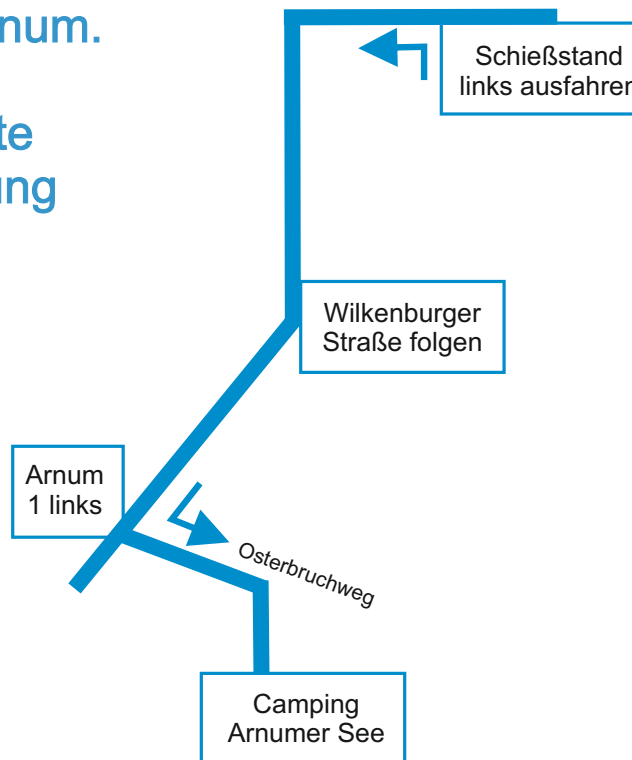

Fahrplan

Zeitraum	02.10.- 06.10.2024
1. Fahrt ab P-Hemmingen	07:00 Uhr
1. Fahrt ab Schießanlage	07.30 Uhr
letzte Fahrt ab P-Hemmingen	18.30 Uhr
letzte Fahrt ab Schießanlage*	19:00 Uhr

Die Busse fahren jeweils im 30-Minuten-Takt vom P-Hemmingen und der Schießanlage ab.

*Bei späten Siegerehrungen werden nach Bedarf auch spätere Fahrten angeboten.

Bus-Shuttle Camping Arnumer See

Camping Arnumer See

Osterbruchweg, 30966 Hemmingen-Arnum

Von der Schießanlage fahren Sie nach links.
Folgen Sie der Straße durch
Wilkenburg bis nach Arnum.

Dort biegen Sie die erste
Möglichkeit links Richtung
Campingplatz in den
Osterbruchweg ein.

Am Ende der Straße
sind Sie am Ziel.

Fahrplan

Zeitraum

02.10.-
06.10.2024

Die Busse fahren nur nach vorheriger Anmeldung zwischen 07:00 und 20:00 Uhr.